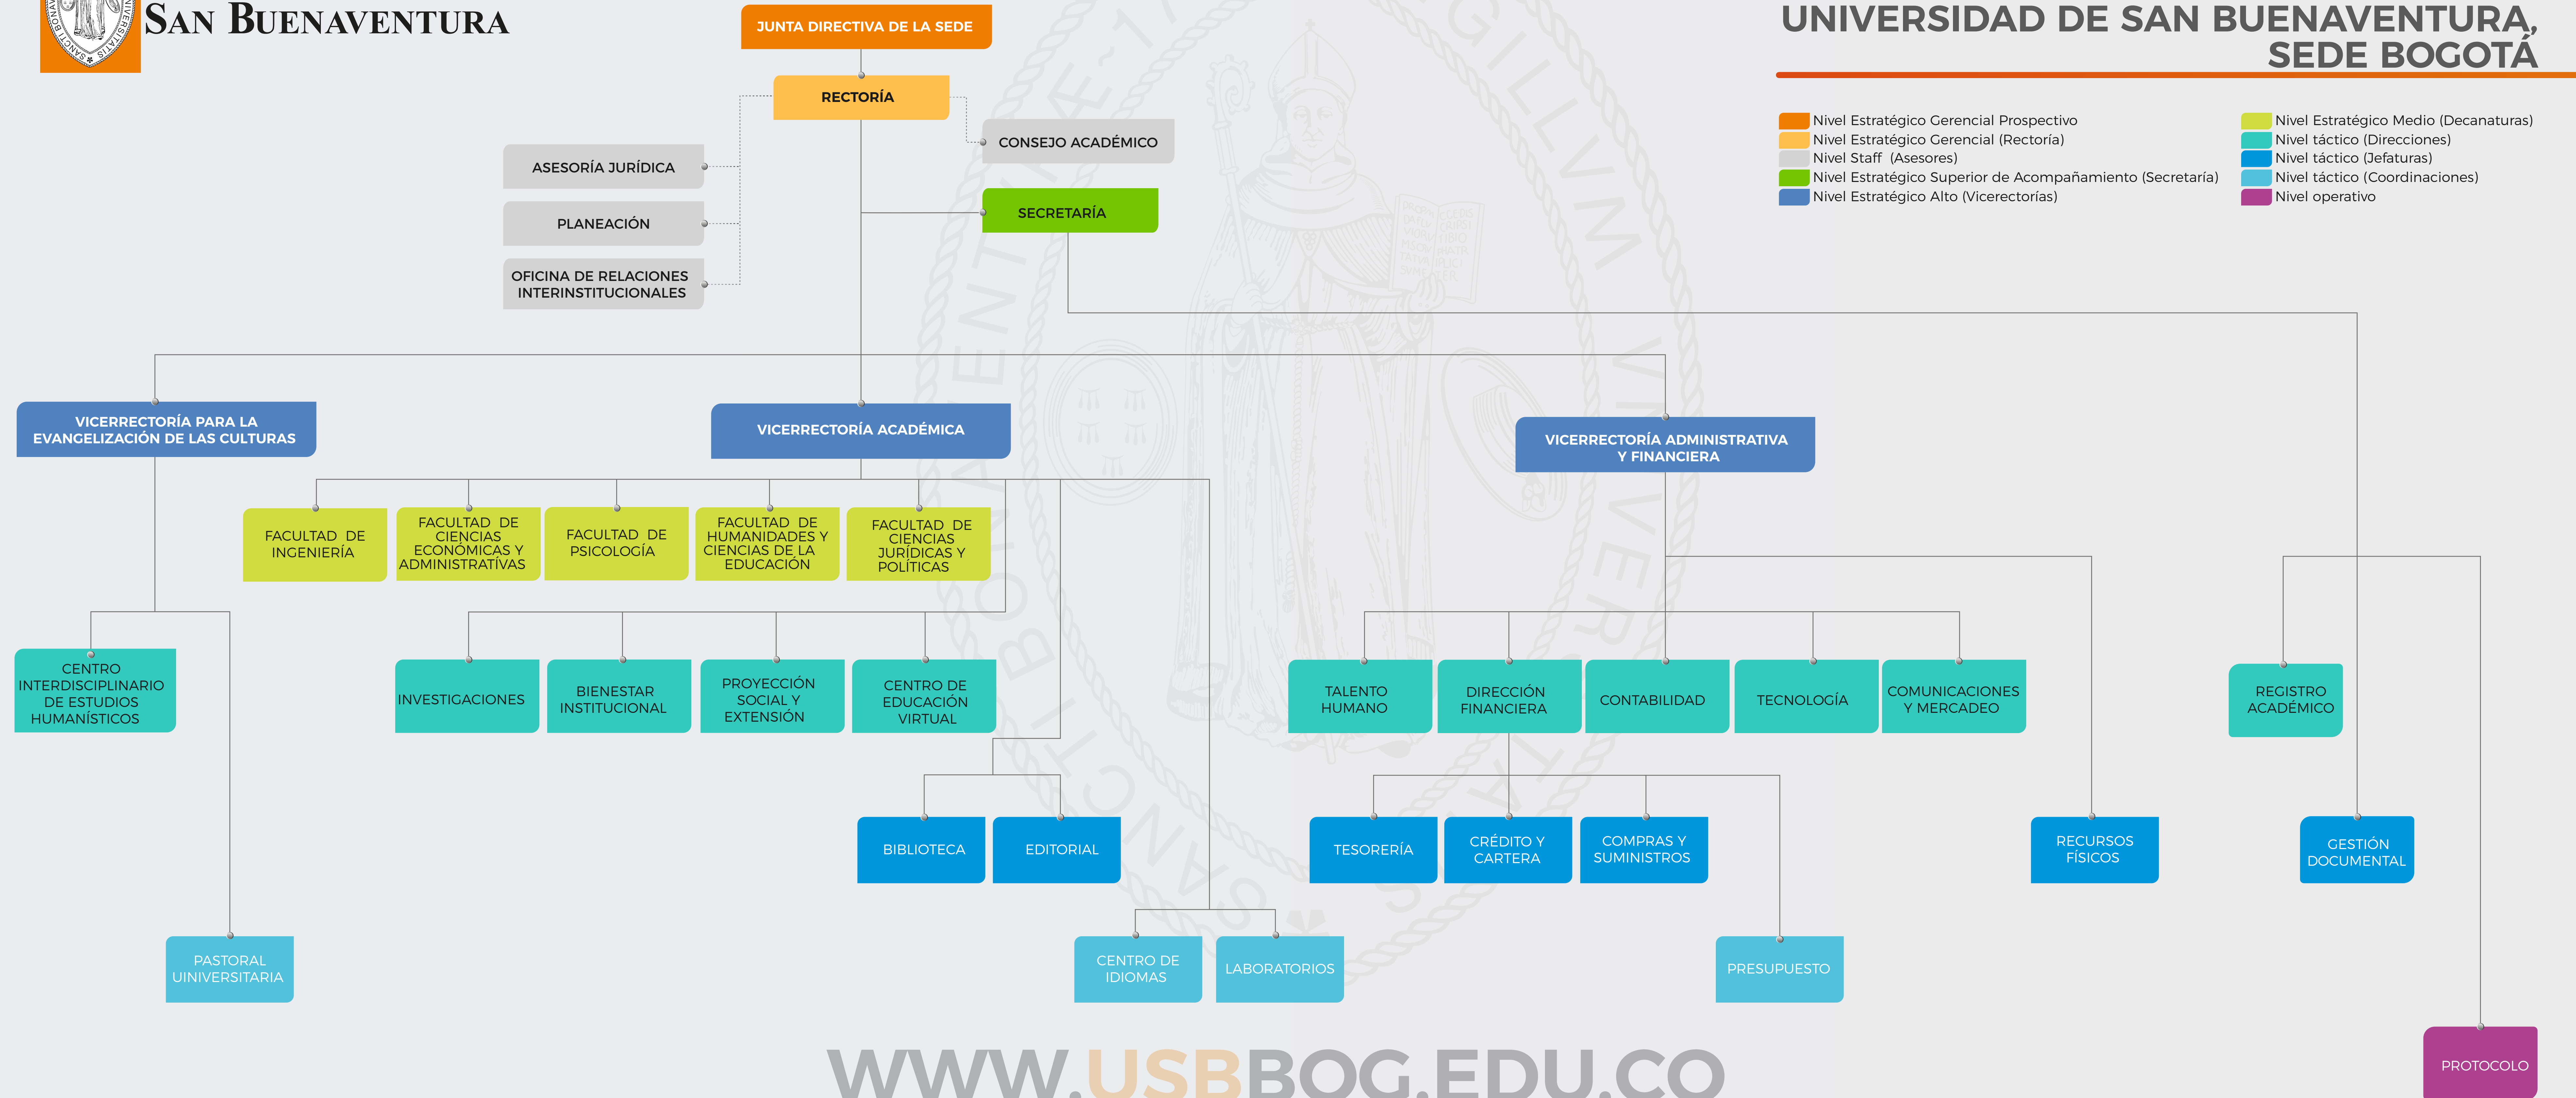

UNIVERSIDAD DE SAN BUENAVENTURA

ORGANIGRAMA

UNIVERSIDAD DE SAN BUENAVENTURA, SEDE BOGOTÁ

- Nivel Estratégico Gerencial Prospectivo
- Nivel Estratégico Gerencial (Rectoría)
- Nivel Staff (Asesores)
- Nivel Estratégico Superior de Acompañamiento (Secretaría)
- Nivel Estratégico Alto (Vicerrectorías)
- Nivel Estratégico Medio (Decanaturas)
- Nivel táctico (Direcciones)
- Nivel táctico (Jefaturas)
- Nivel táctico (Coordinaciones)
- Nivel operativo